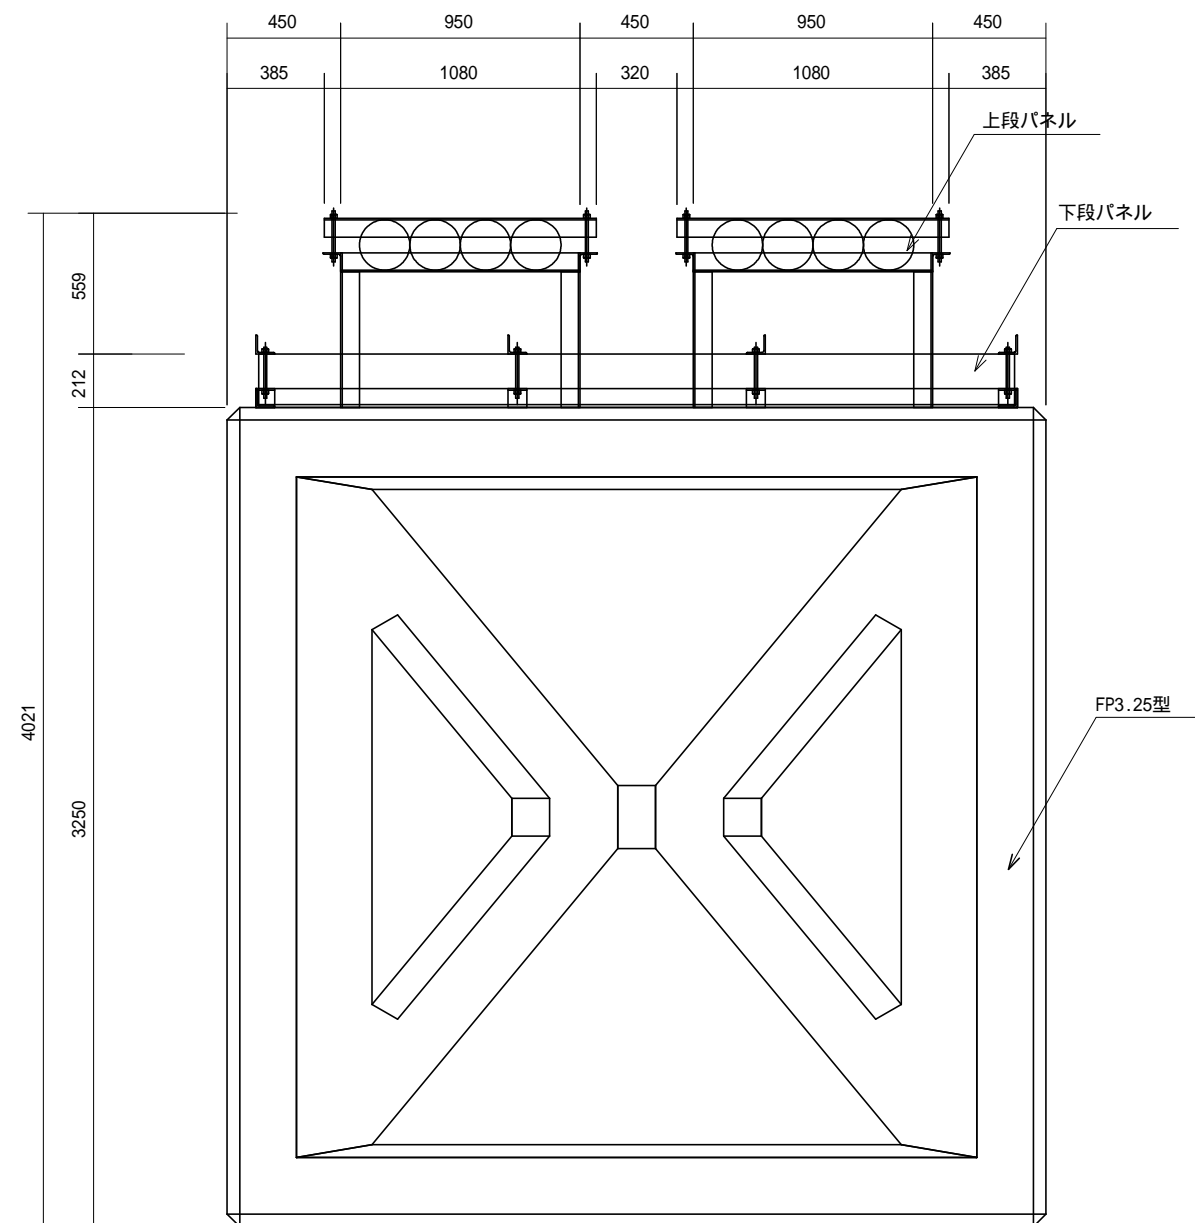

平面図

正面図

名称	魚 礁		型番
縮 尺		図 番	
単 位	mm		