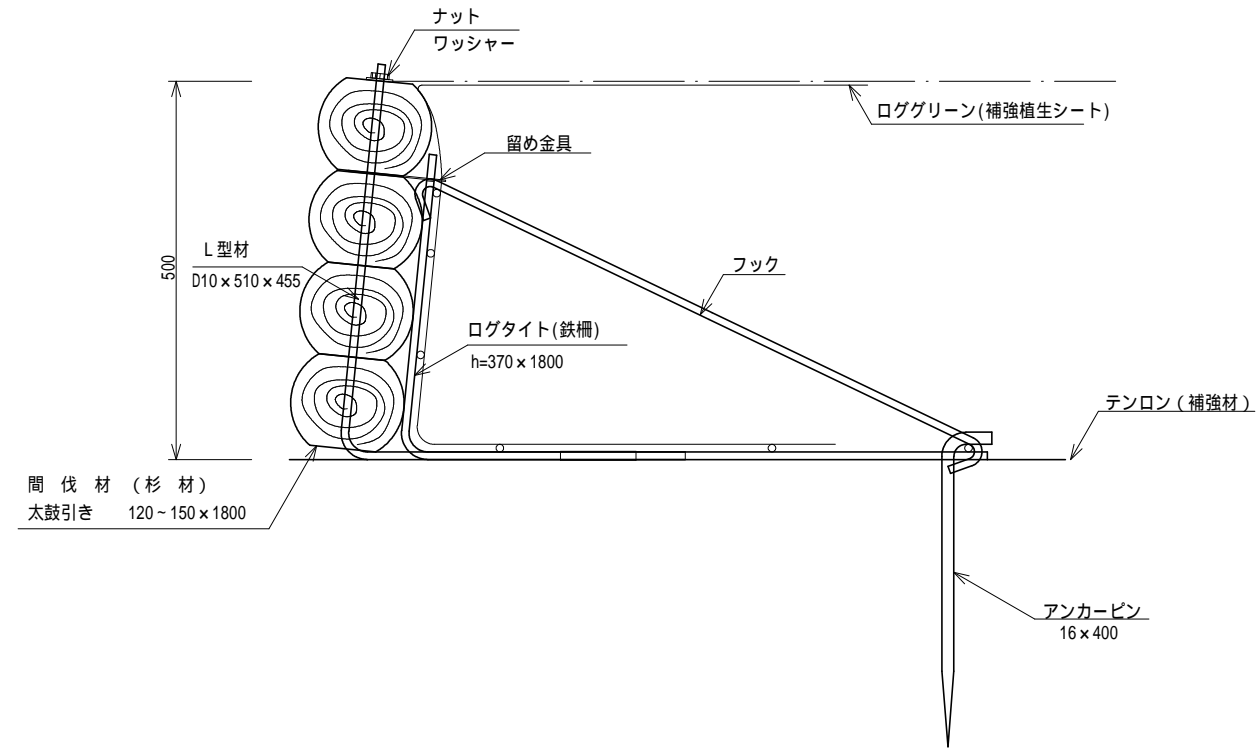

断面詳細図

正面図

名称	ログムア - H=500タイプ		型番	
縮尺		図番		
単位	mm	特願2001-179624		