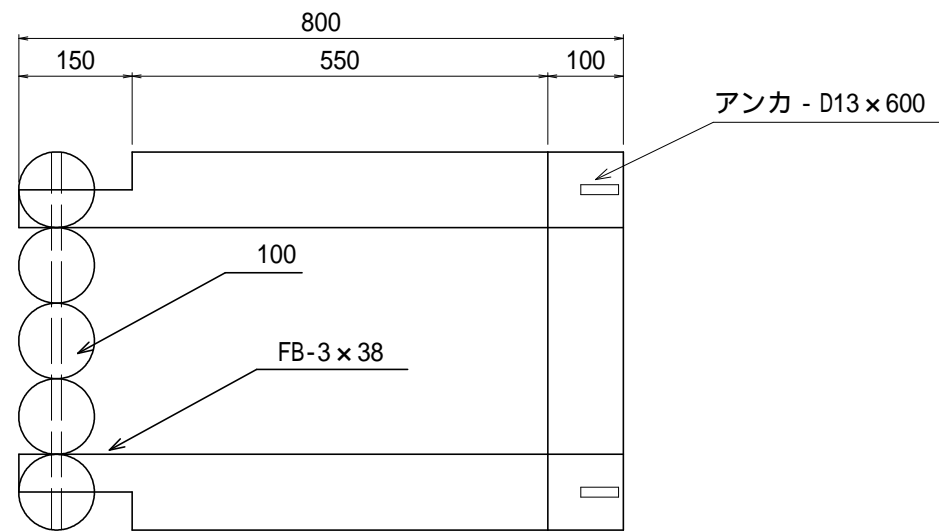

平面図

立面図

側面図

名称	木製土留工		型番
縮尺		図番	
単位	mm		