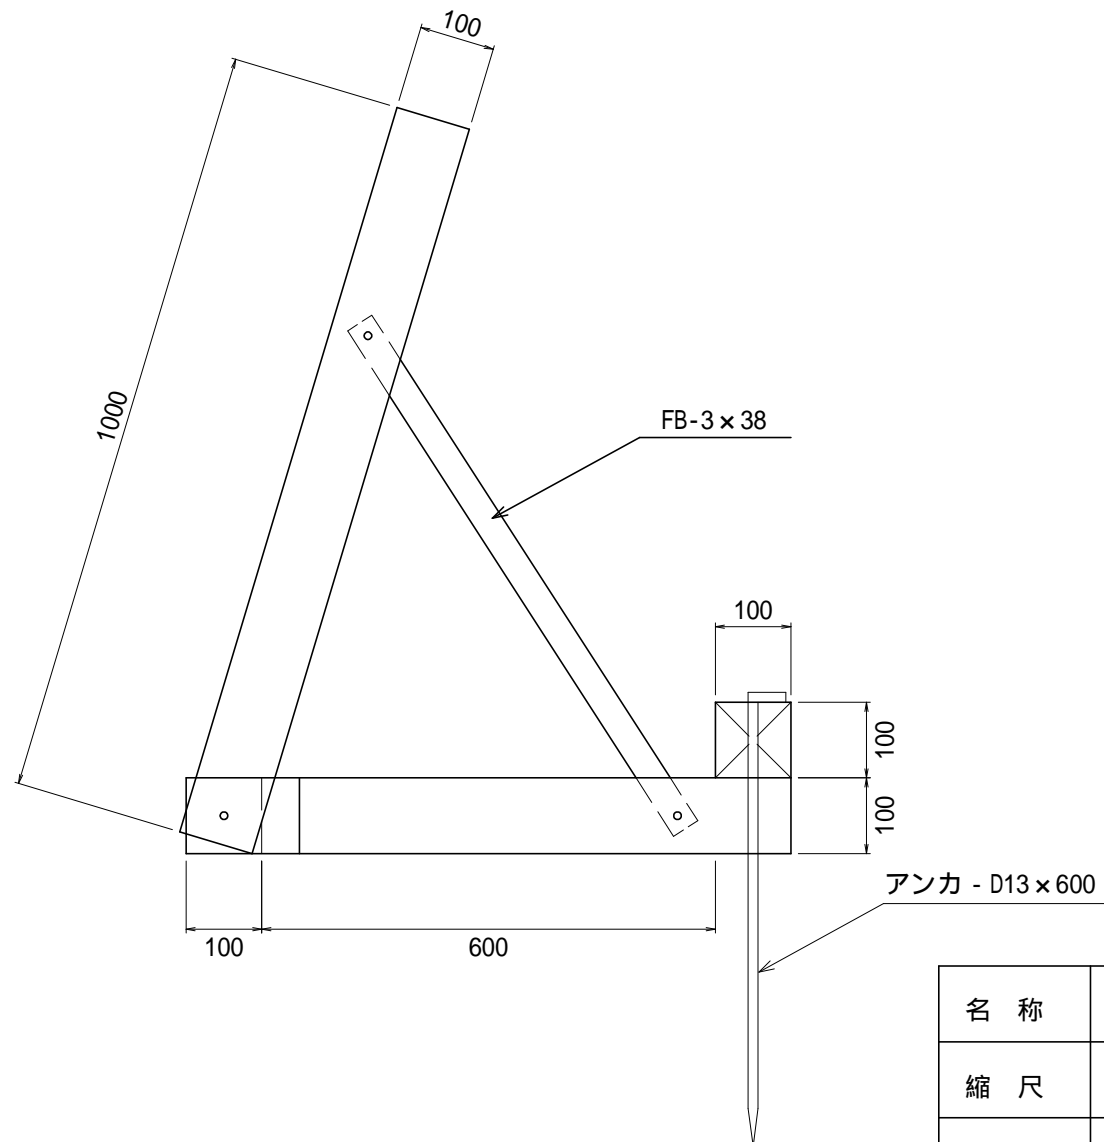

平面図

立面図

側面図

名称	木製土留工		型番
縮尺		図番	
単位	mm		