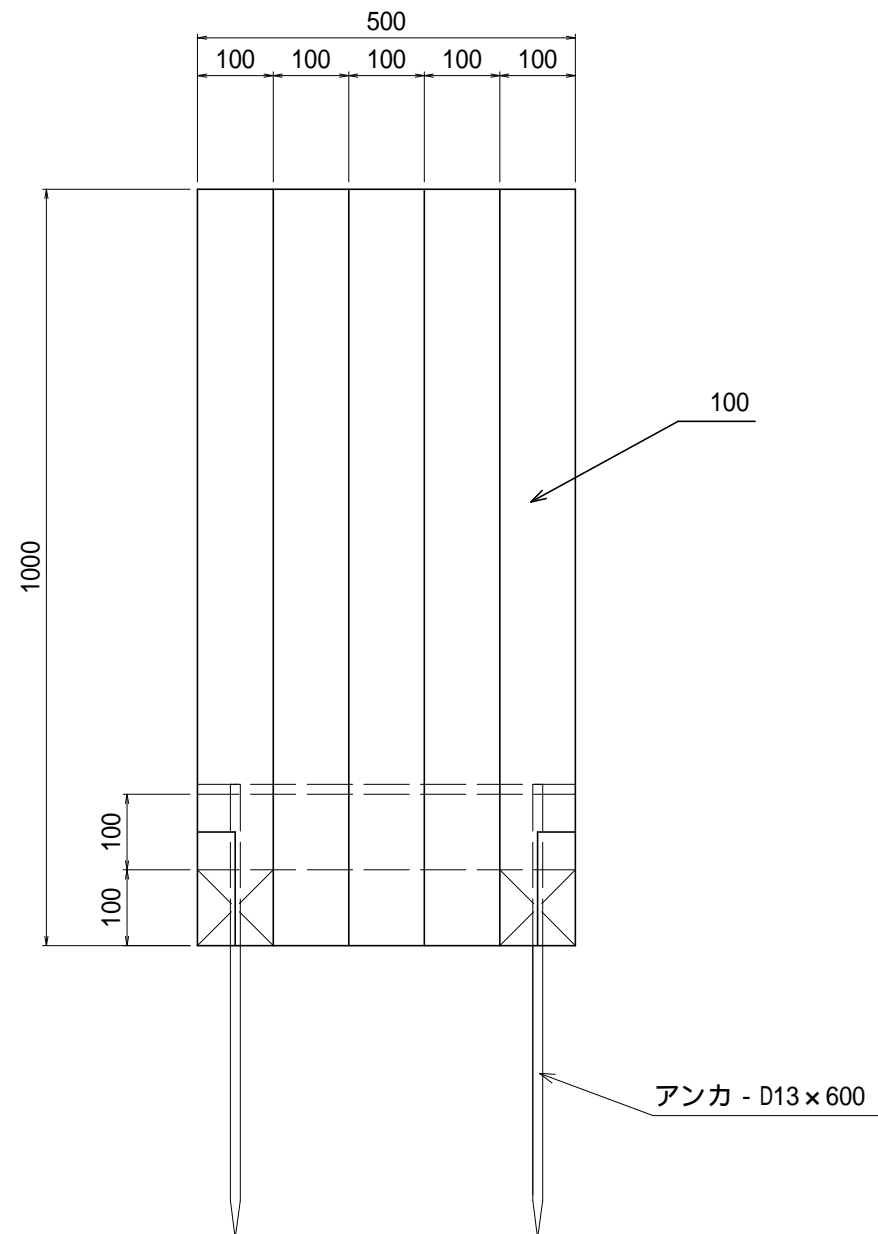

平面図

立面図

側面図

名称	木製土留工		型番
縮尺		図番	
単位	mm		