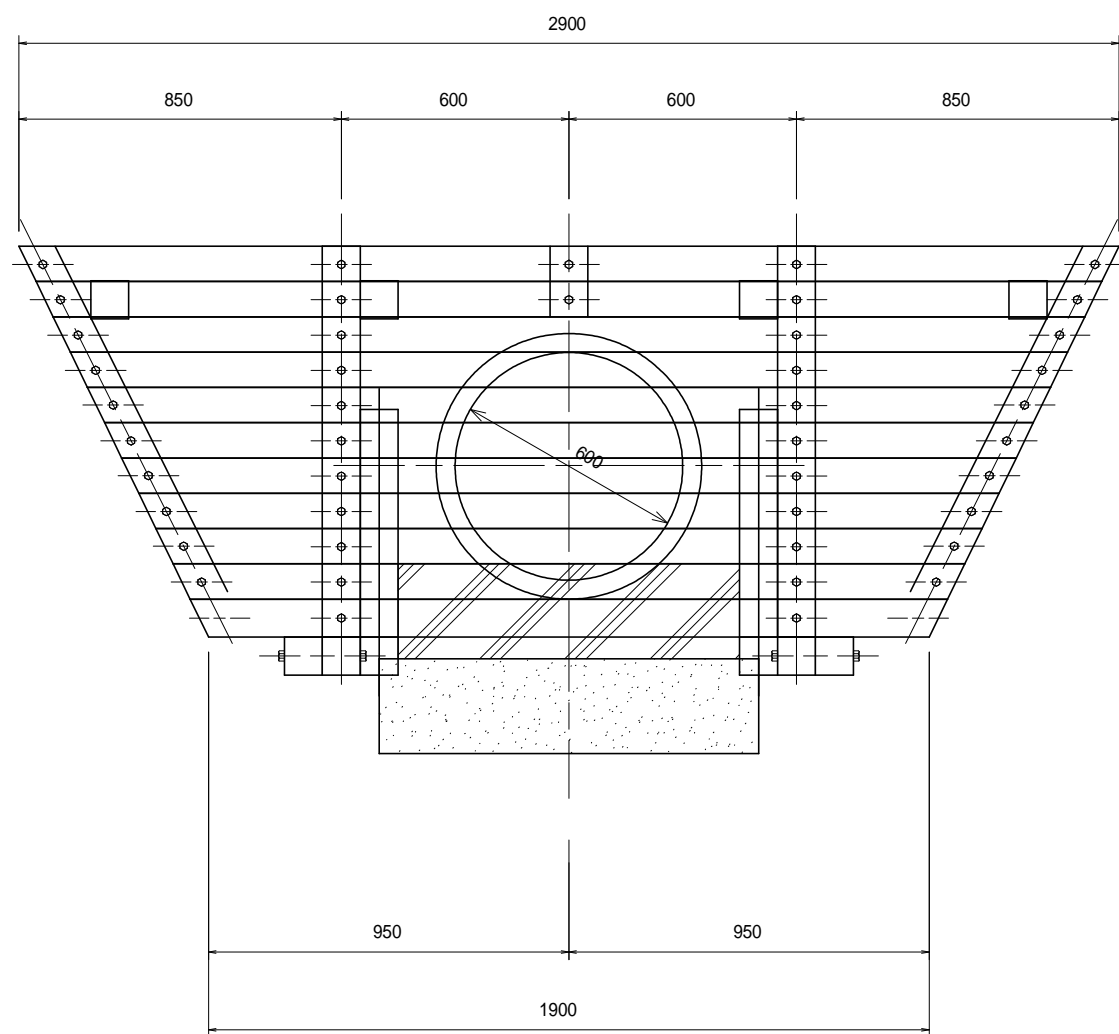

正面図

側面図

名称	木製排水巻立工		型番	
縮尺		図番		
単位	mm			