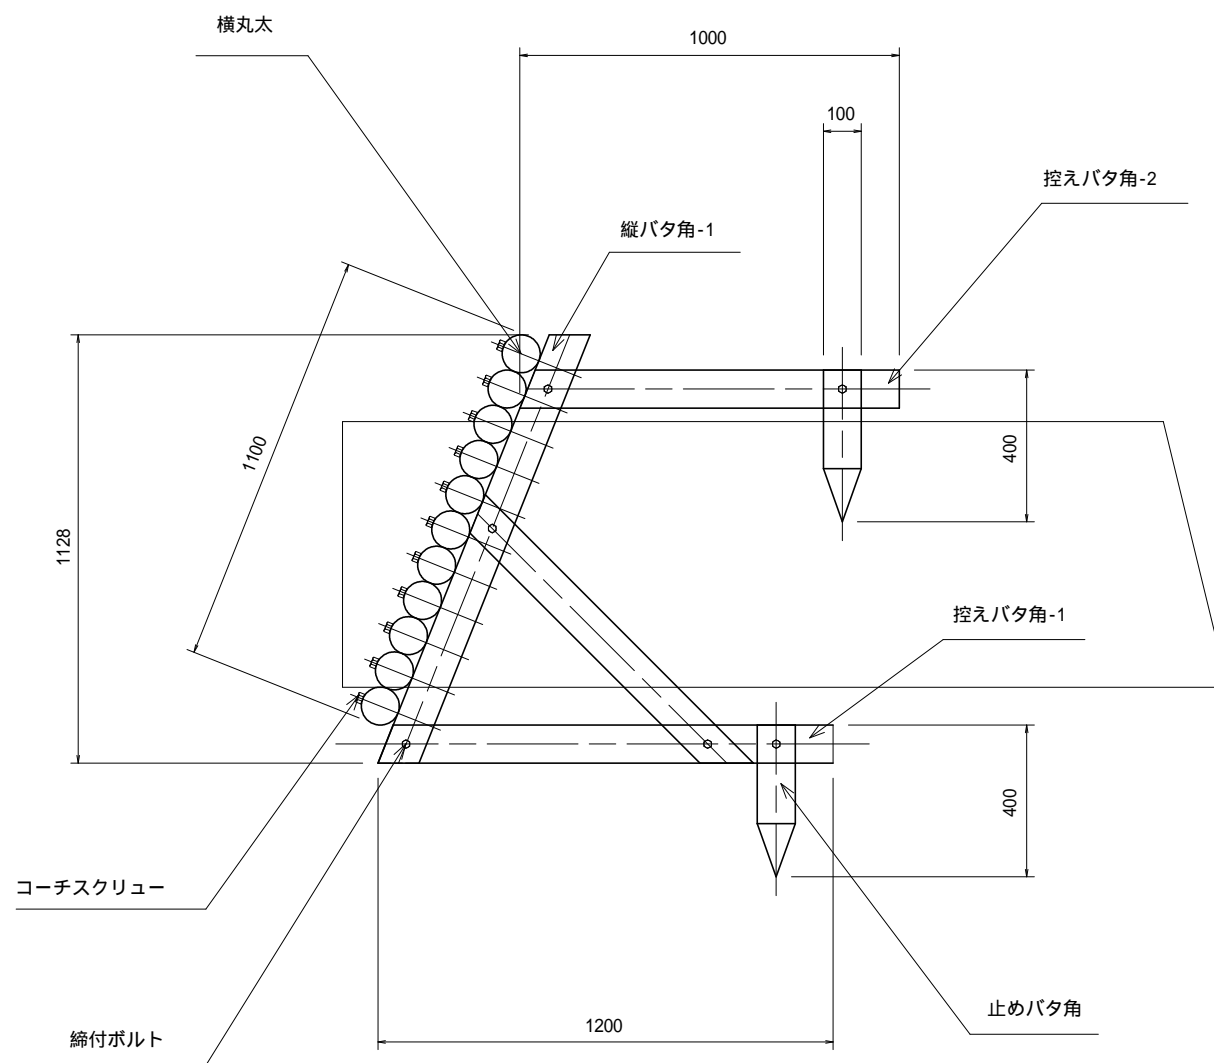

正面図

側面図

名称	木製排水巻立工		型番	
縮尺		図番		
単位	mm			