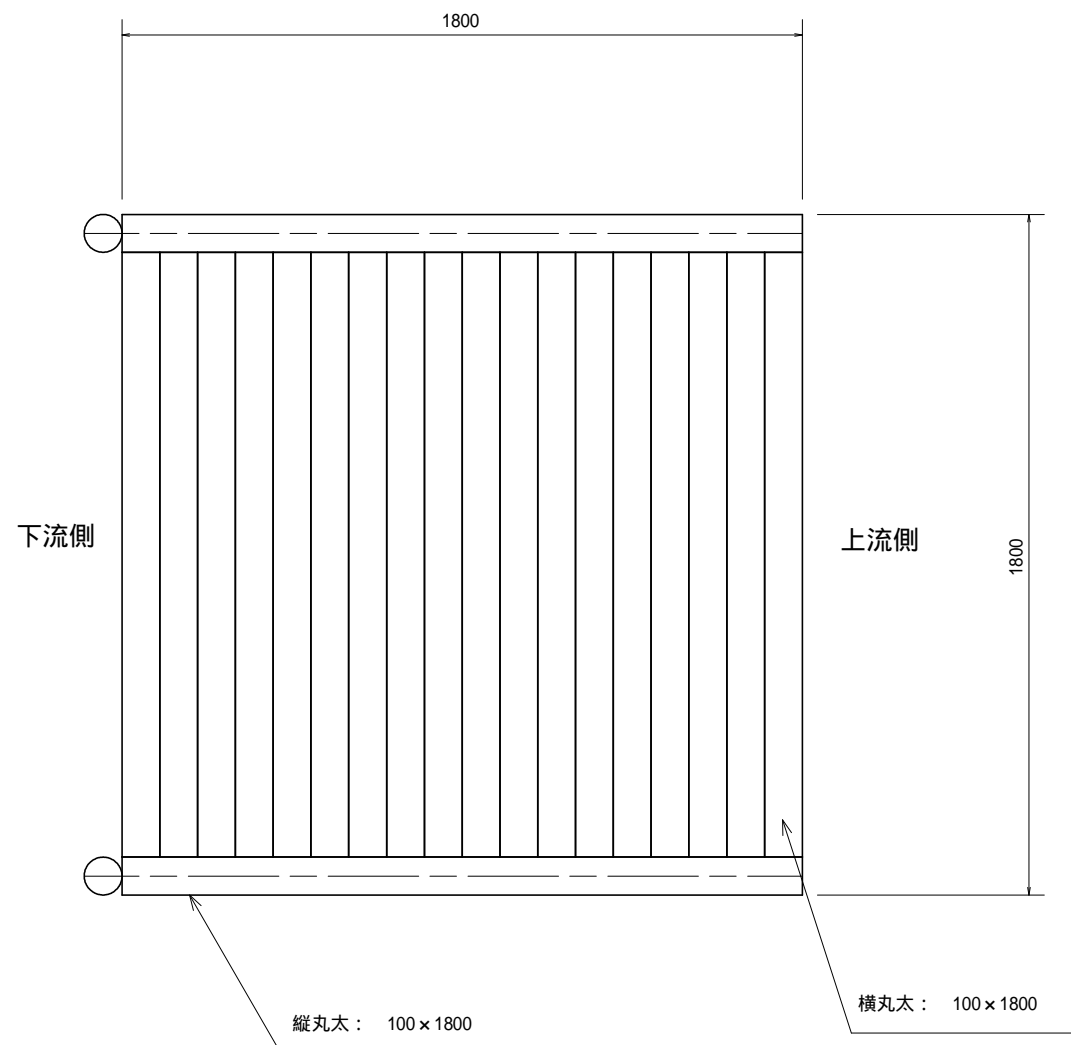

平面図

側面図

| | | | | |
|----|-----------------|----|----|--|
| 名称 | 木製水叩工 (1.8mタイプ) | | 型番 | |
| 縮尺 | | 図番 | | |
| 単位 | mm | | | |