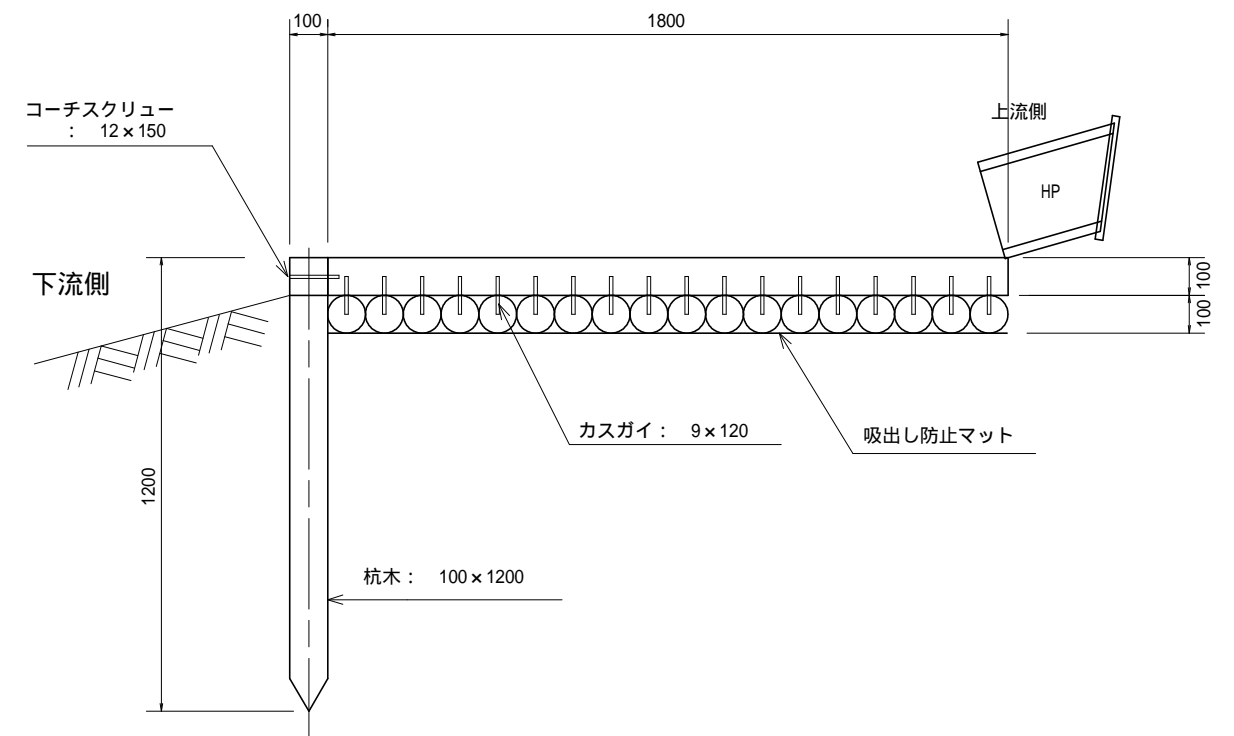

平面図

側面図

| | | | | |
|----|-----------------|----|----|--|
| 名称 | 木製水叩工 (1.8mタイプ) | | 型番 | |
| 縮尺 | | 図番 | | |
| 単位 | mm | | | |