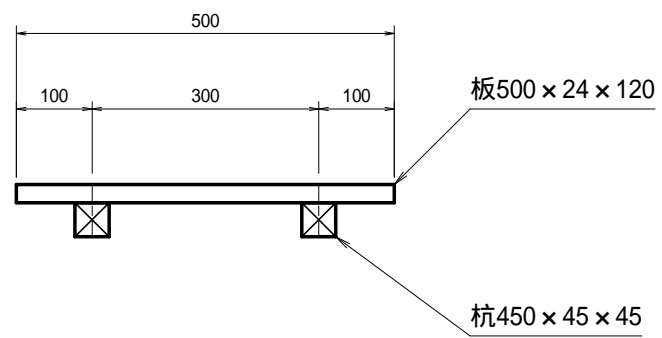

正面図

断面図

平面図

設置断面図

名称	木製階段工		型番
縮尺		図番	
単位	mm		