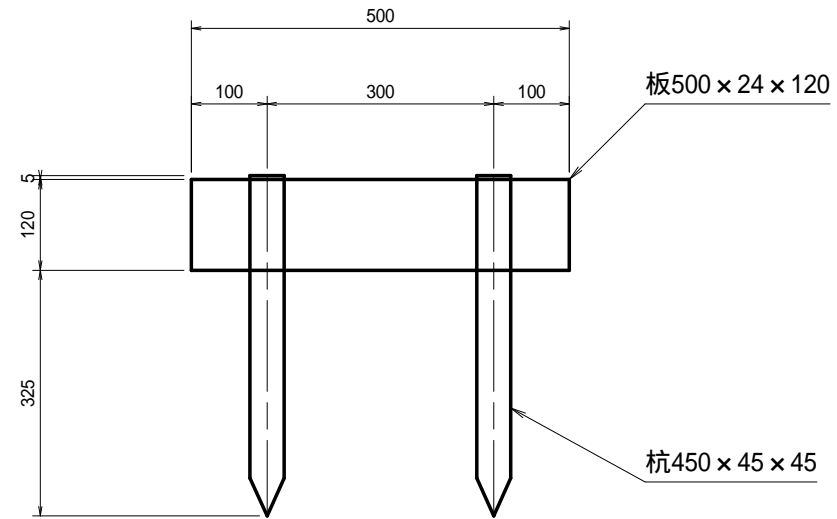

正面図

断面図

平面図

設置断面図

名称	木製階段工		型番
縮尺		図番	
単位	mm		