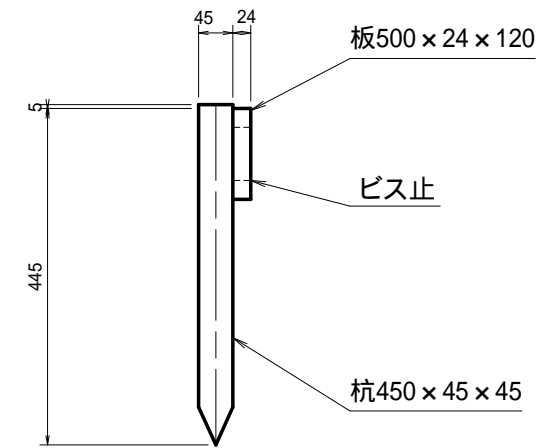

正面図

断面図

平面図

設置断面図

名称	木製階段工		型番
縮尺		図番	
単位	mm		