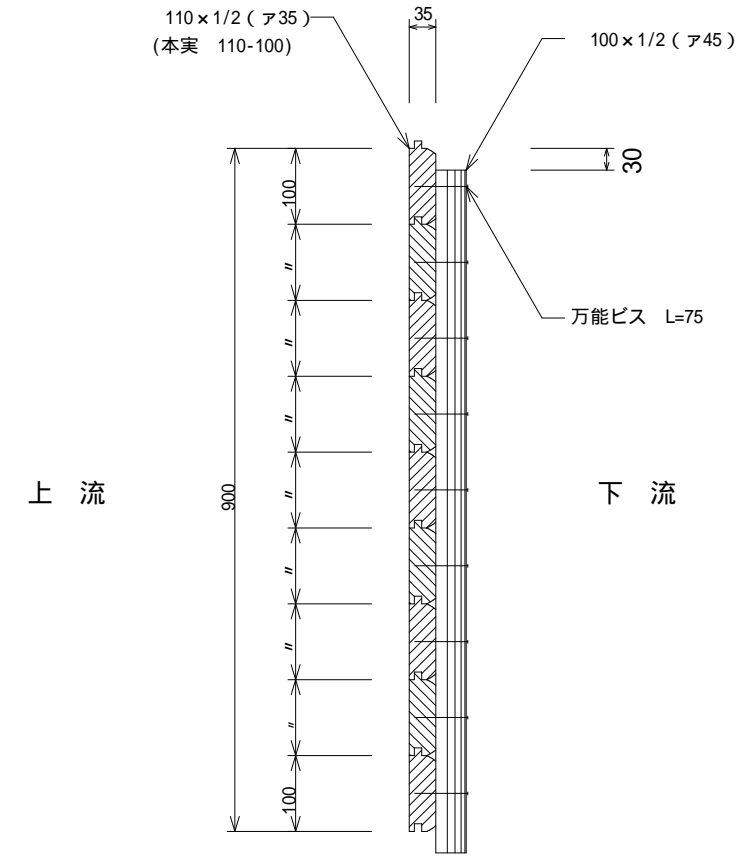

正面図

断面図

平面図

名称	木製型枠パネル 改良型		型番
縮尺		図番	
単位	mm	特許 第3780308号	