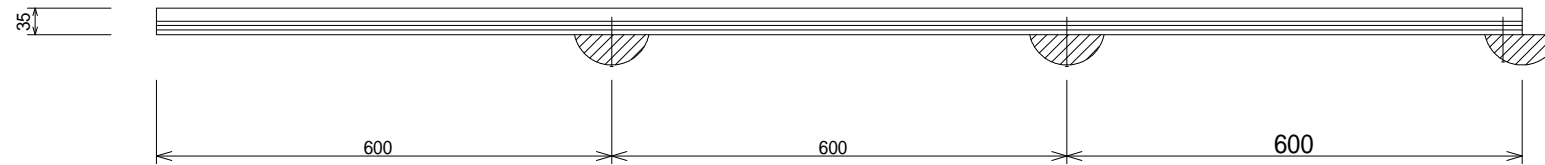

正面図

断面図

平面図

名称	木製型枠パネル 改良型		型番
縮尺		図番	
単位	mm	特許 第3780308号	