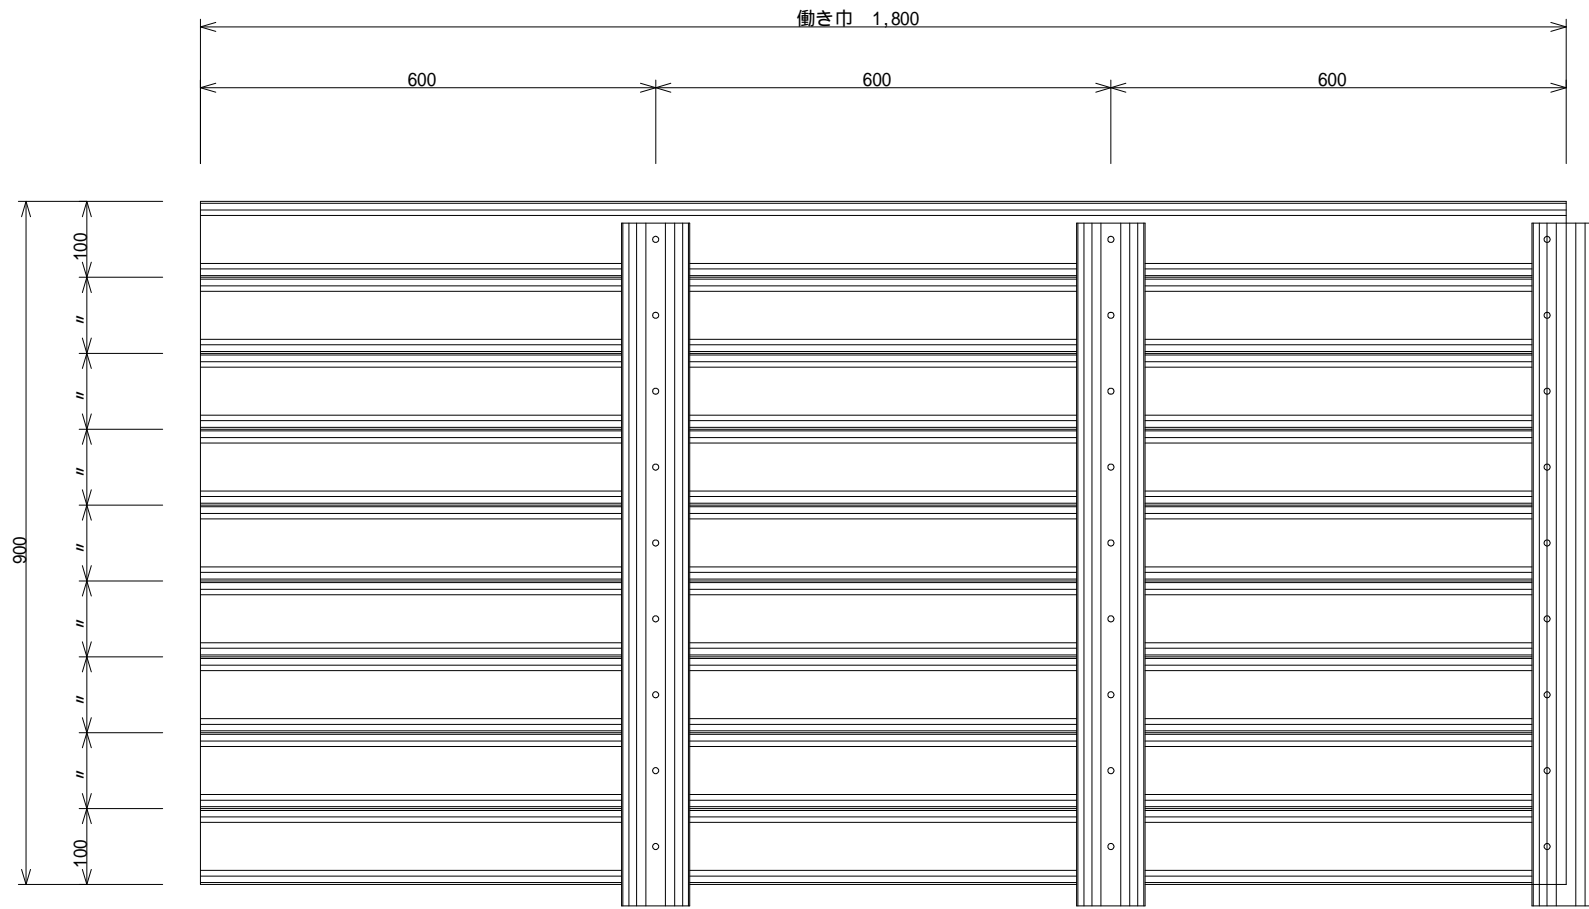

正面図

断面図

平面図

名称	木製型枠パネル 改良型		型番
縮尺		図番	
単位	mm	特許 第3780308号	