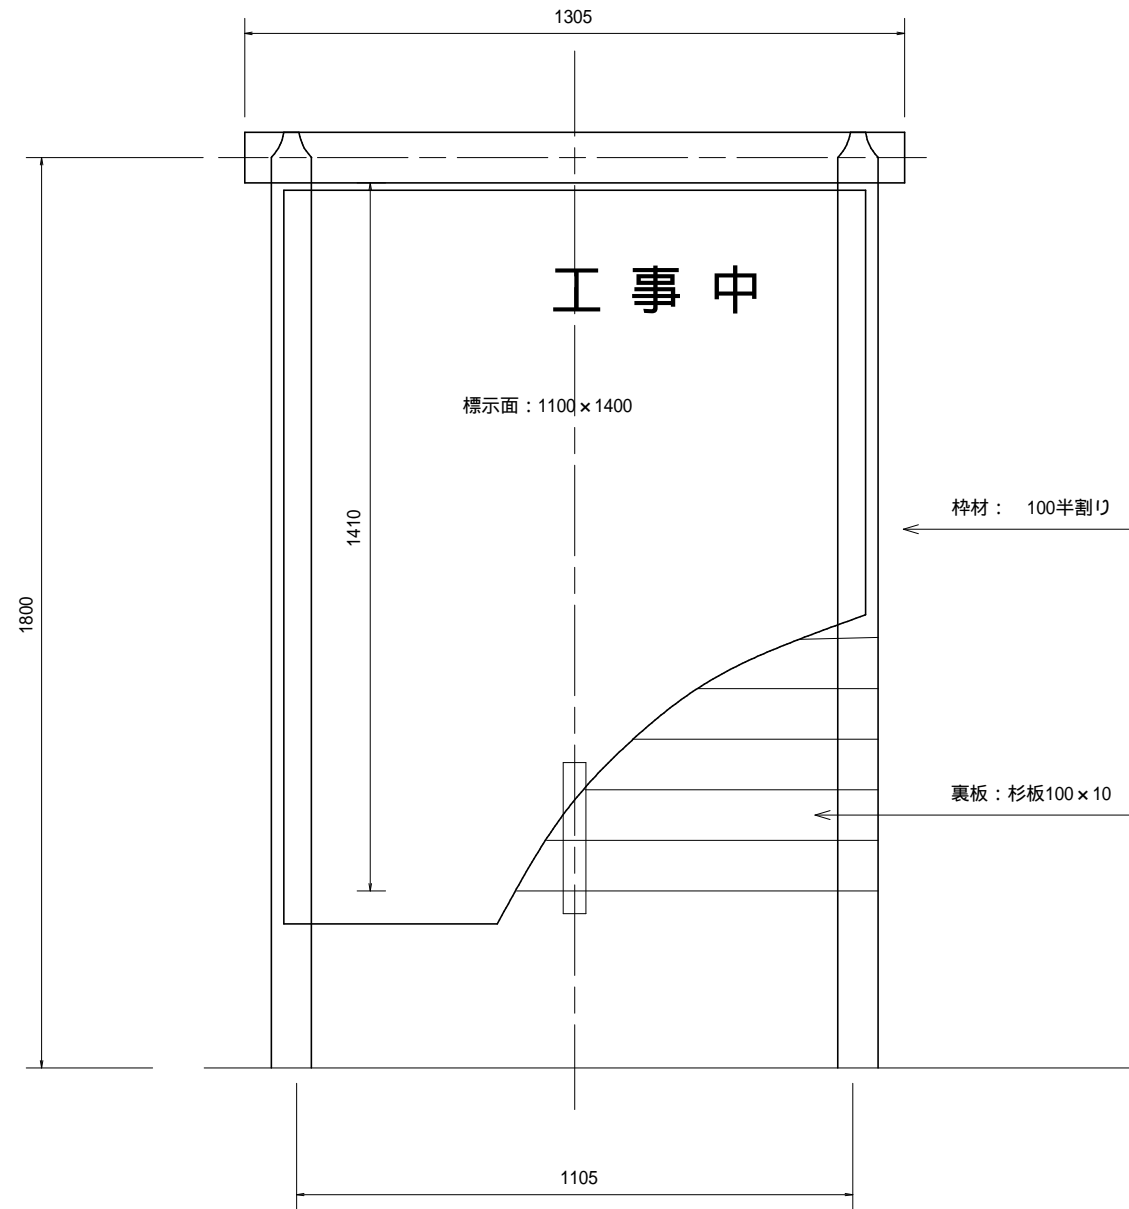

平面図

正面図

背面図

名称	木製工事看板枠 半割タイプ-大		型番	
縮尺		図番		
単位	mm			