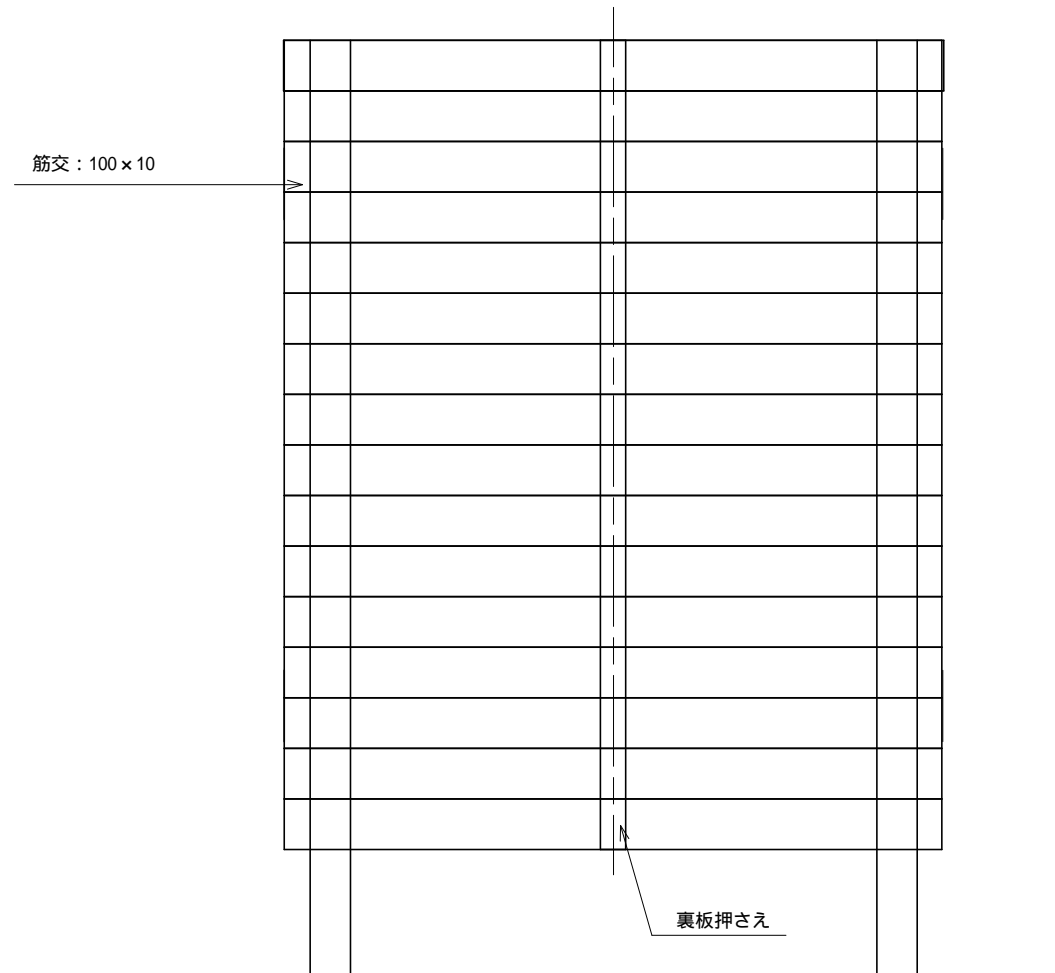

平面図

正面図

背面図

名称	木製工事看板枠 半割タイプ-大		型番	
縮尺		図番		
単位	mm			