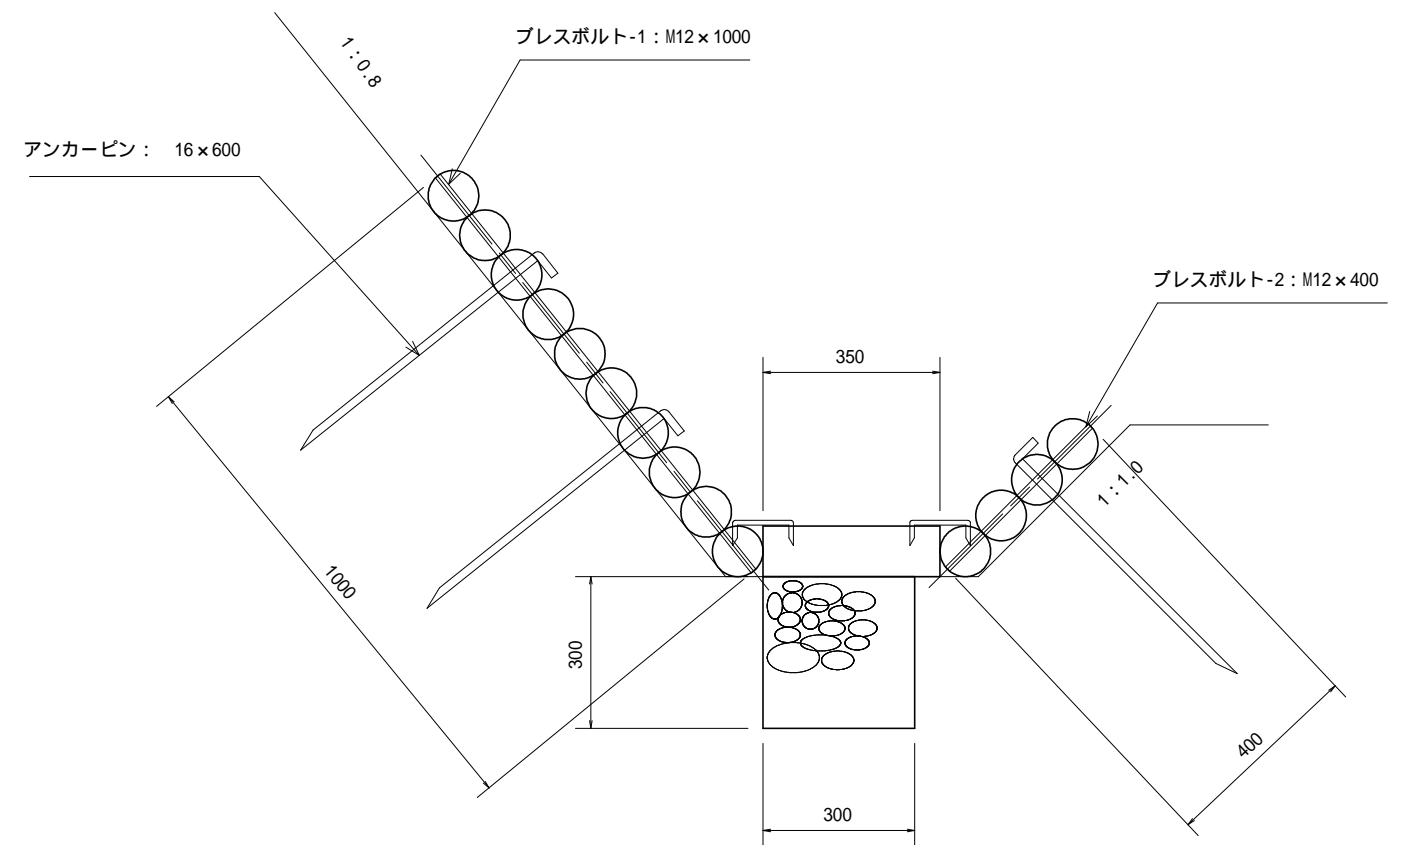

平面図

断面図

名称	法尻保護工		型番
縮尺		図番	
単位	mm		