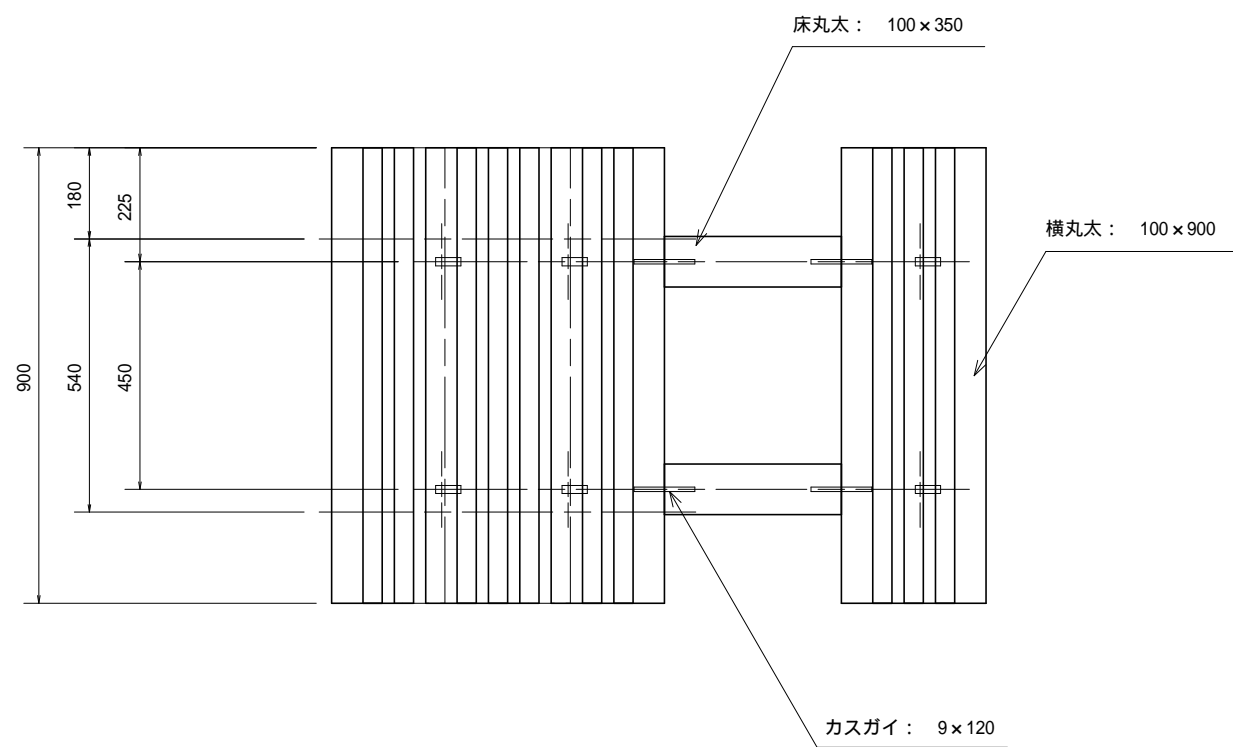

平面図

断面図

名称	法尻保護工		型番
縮尺		図番	
単位	mm		