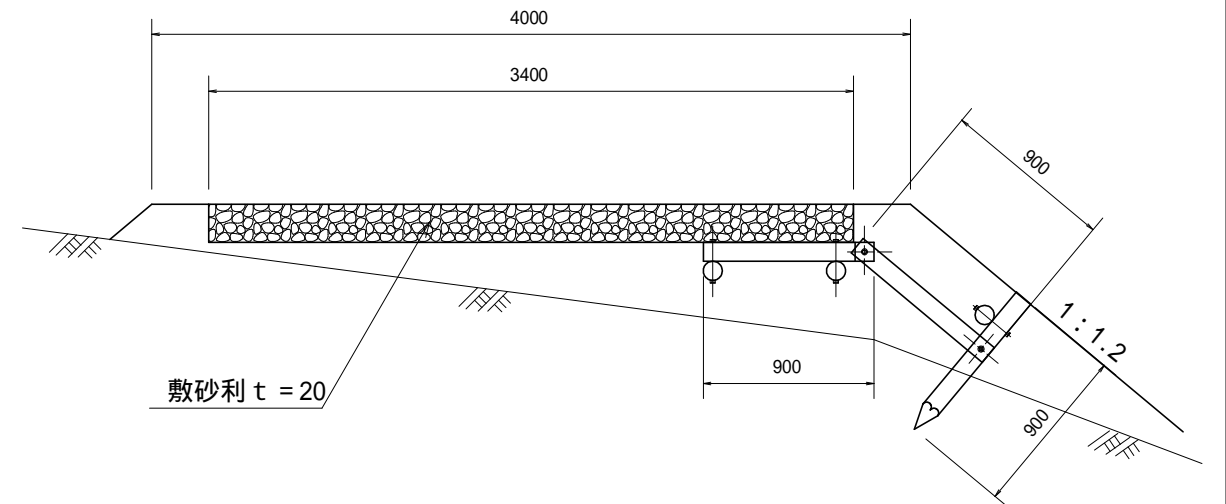

荷姿

施工標準図

名称	路肩保護工		型番
縮尺		図番	
単位	mm		