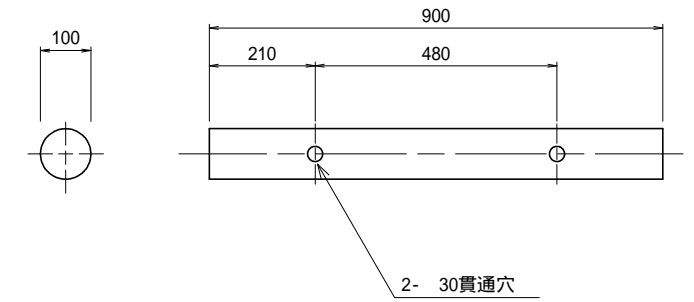

構造図（法面図）

側面（法面図）

構造図（ステップ部）

側面（ステップ部）

名称	ユニット丸太（ステップ50タイプ）		型番	
縮尺		図番		
単位	mm			