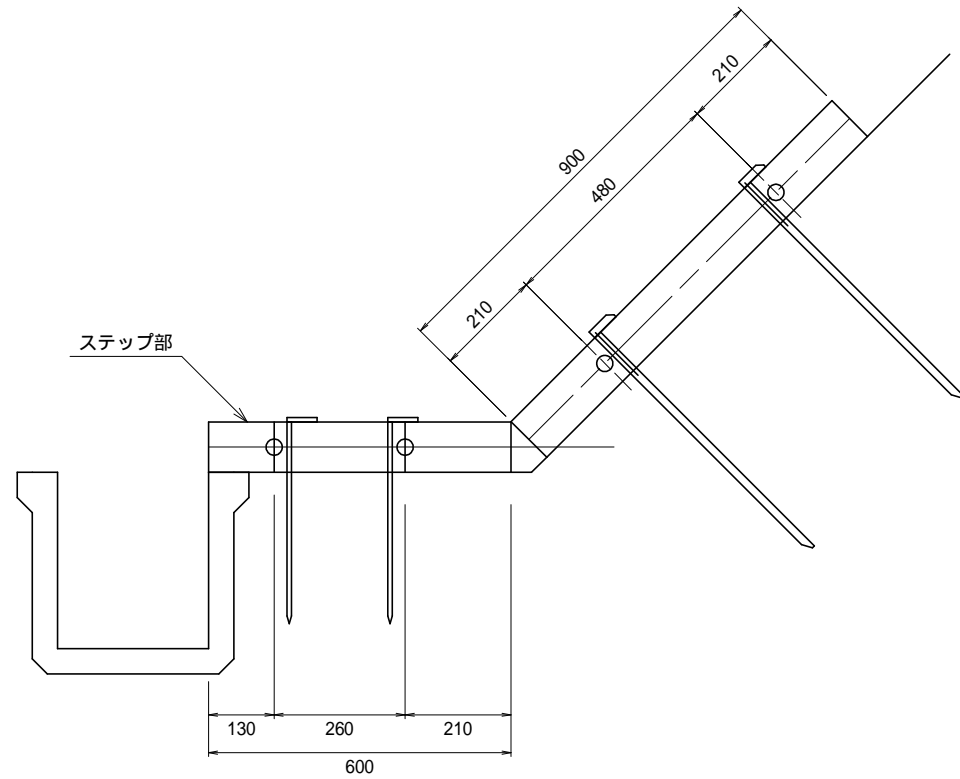

構造図（法面図）

側面（法面図）

構造図（ステップ部）

側面（ステップ部）

名称	ユニット丸太（ステップ50タイプ）		型番	
縮尺		図番		
単位	mm			