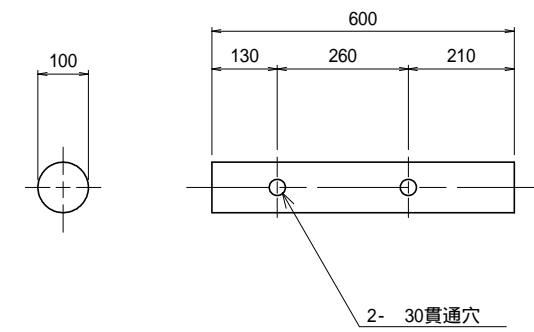

構造図（法面図）

側面（法面図）

構造図（ステップ部）

側面（ステップ部）

名称	ユニット丸太（ステップ50タイプ）		型番	
縮尺		図番		
単位	mm			