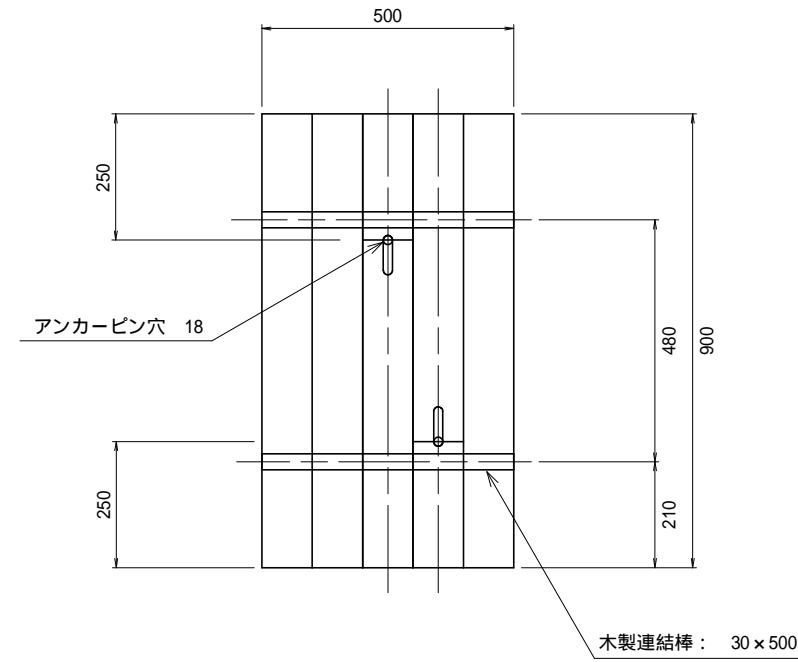

構造図（法面図）

側面（法面図）

構造図（ステップ部）

側面（ステップ部）

名称	ユニット丸太（ステップ50タイプ）		型番	
縮尺		図番		
単位	mm			