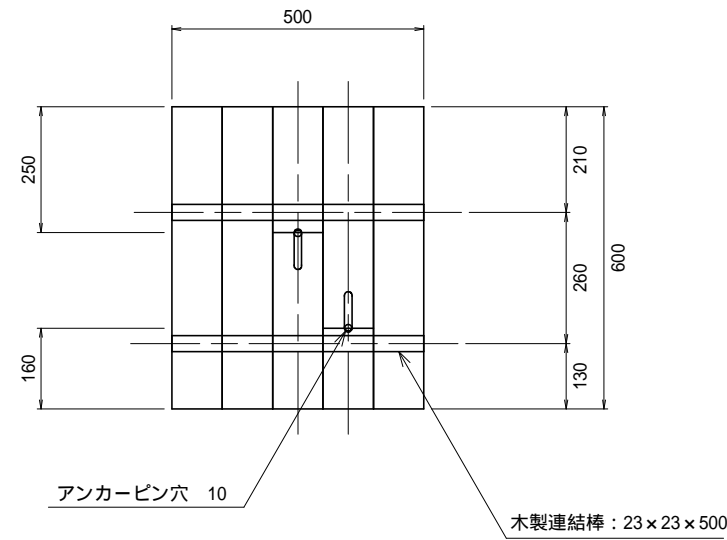

構造図（法面図）

側面（法面図）

構造図（ステップ部）

側面（ステップ部）

名称	ユニット丸太（ステップ50タイプ）		型番	
縮尺		図番		
単位	mm			